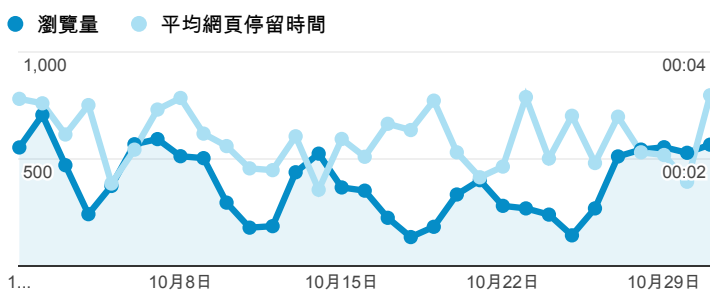

報表02_流量

2014年10月1日 - 2014年10月31日

所有工作階段
100.00%

+ 新增區隔

瀏覽量和平均網頁停留時間

瀏覽量和造訪

瀏覽量和不重複瀏覽量

造訪和新造訪率 (依 服務供應商 分組)