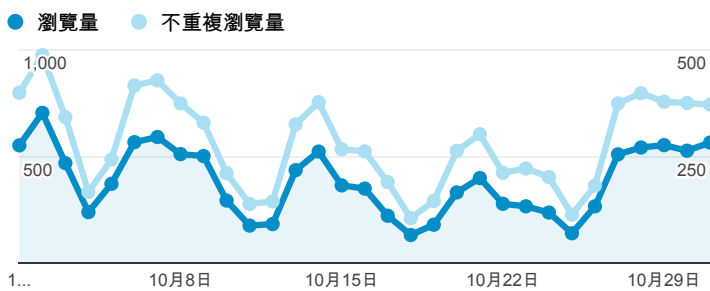

報表02_流量

2014年10月1日 - 2014年10月31日

所有工作階段
100.00%

+ 新增區隔

瀏覽量和平均網頁停留時間

瀏覽量和造訪

瀏覽量和不重複瀏覽量

造訪和新造訪率 (依 服務供應商 分組)