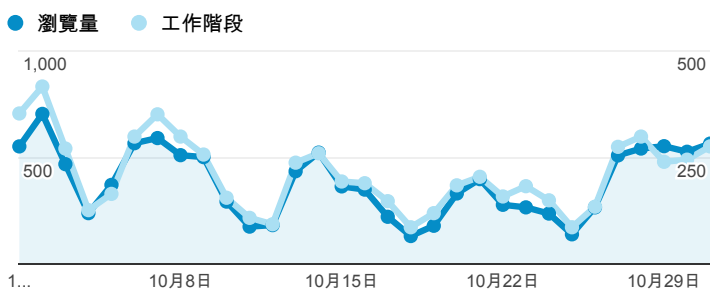

報表02_流量

2014年10月1日 - 2014年10月31日

所有工作階段
100.00%

+ 新增區隔

瀏覽量和平均網頁停留時間

瀏覽量和造訪

瀏覽量和不重複瀏覽量

造訪和新造訪率 (依 服務供應商 分組)